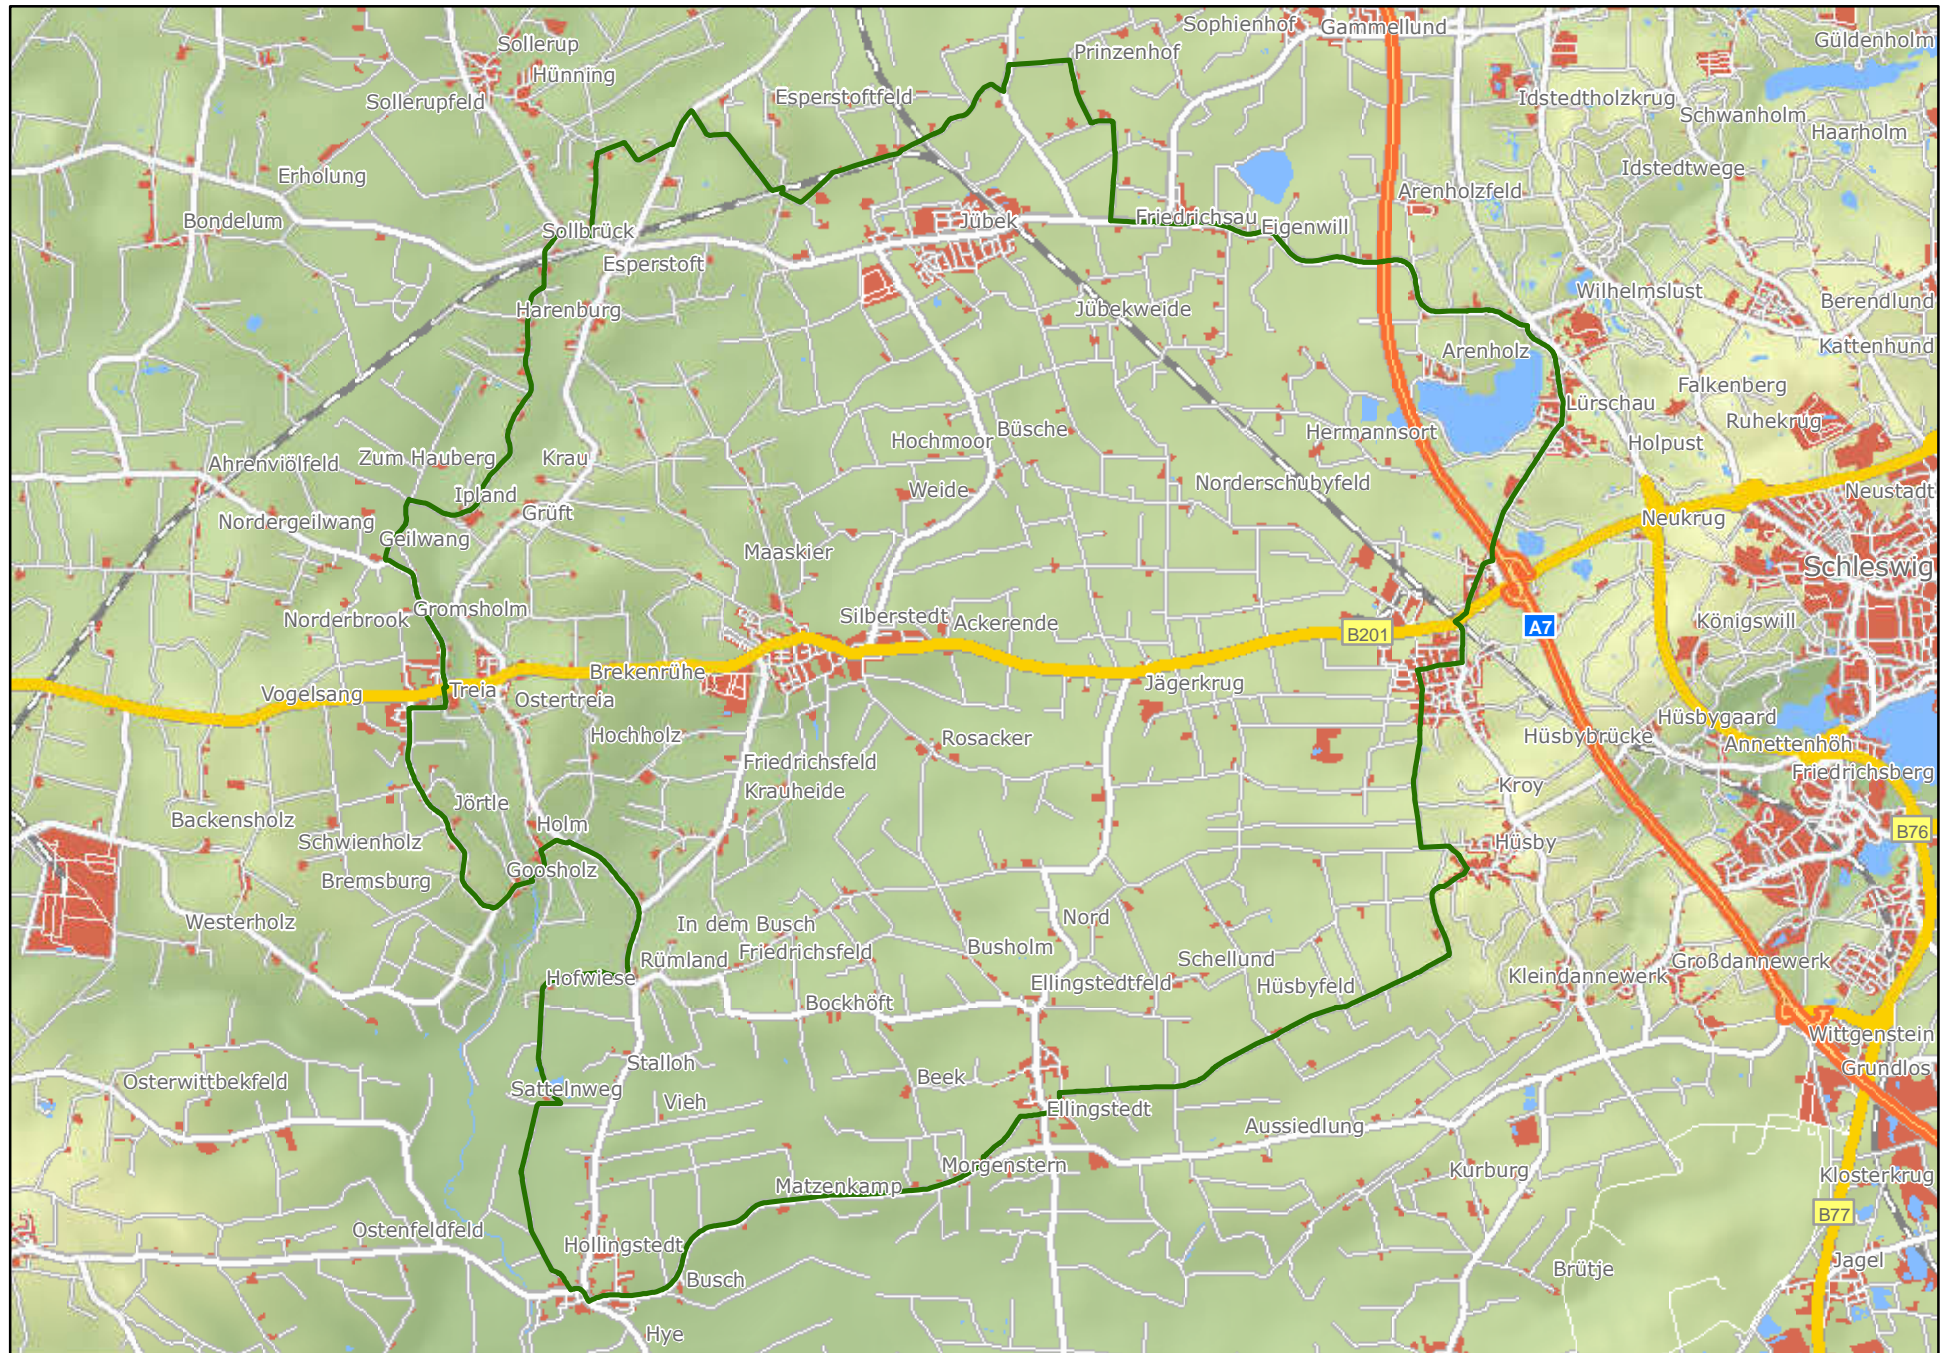

HisTourSüd

0 0,450,9 1,8 2,7 3,6
Kilometer

Kartengrundlage: ATKIS(R) Internetkarte, (c) LVermA-SH, www.lverma.schleswig-holstein.de
Kartenbearbeitung: alta4 geoinformatik ag, www.alta4.com