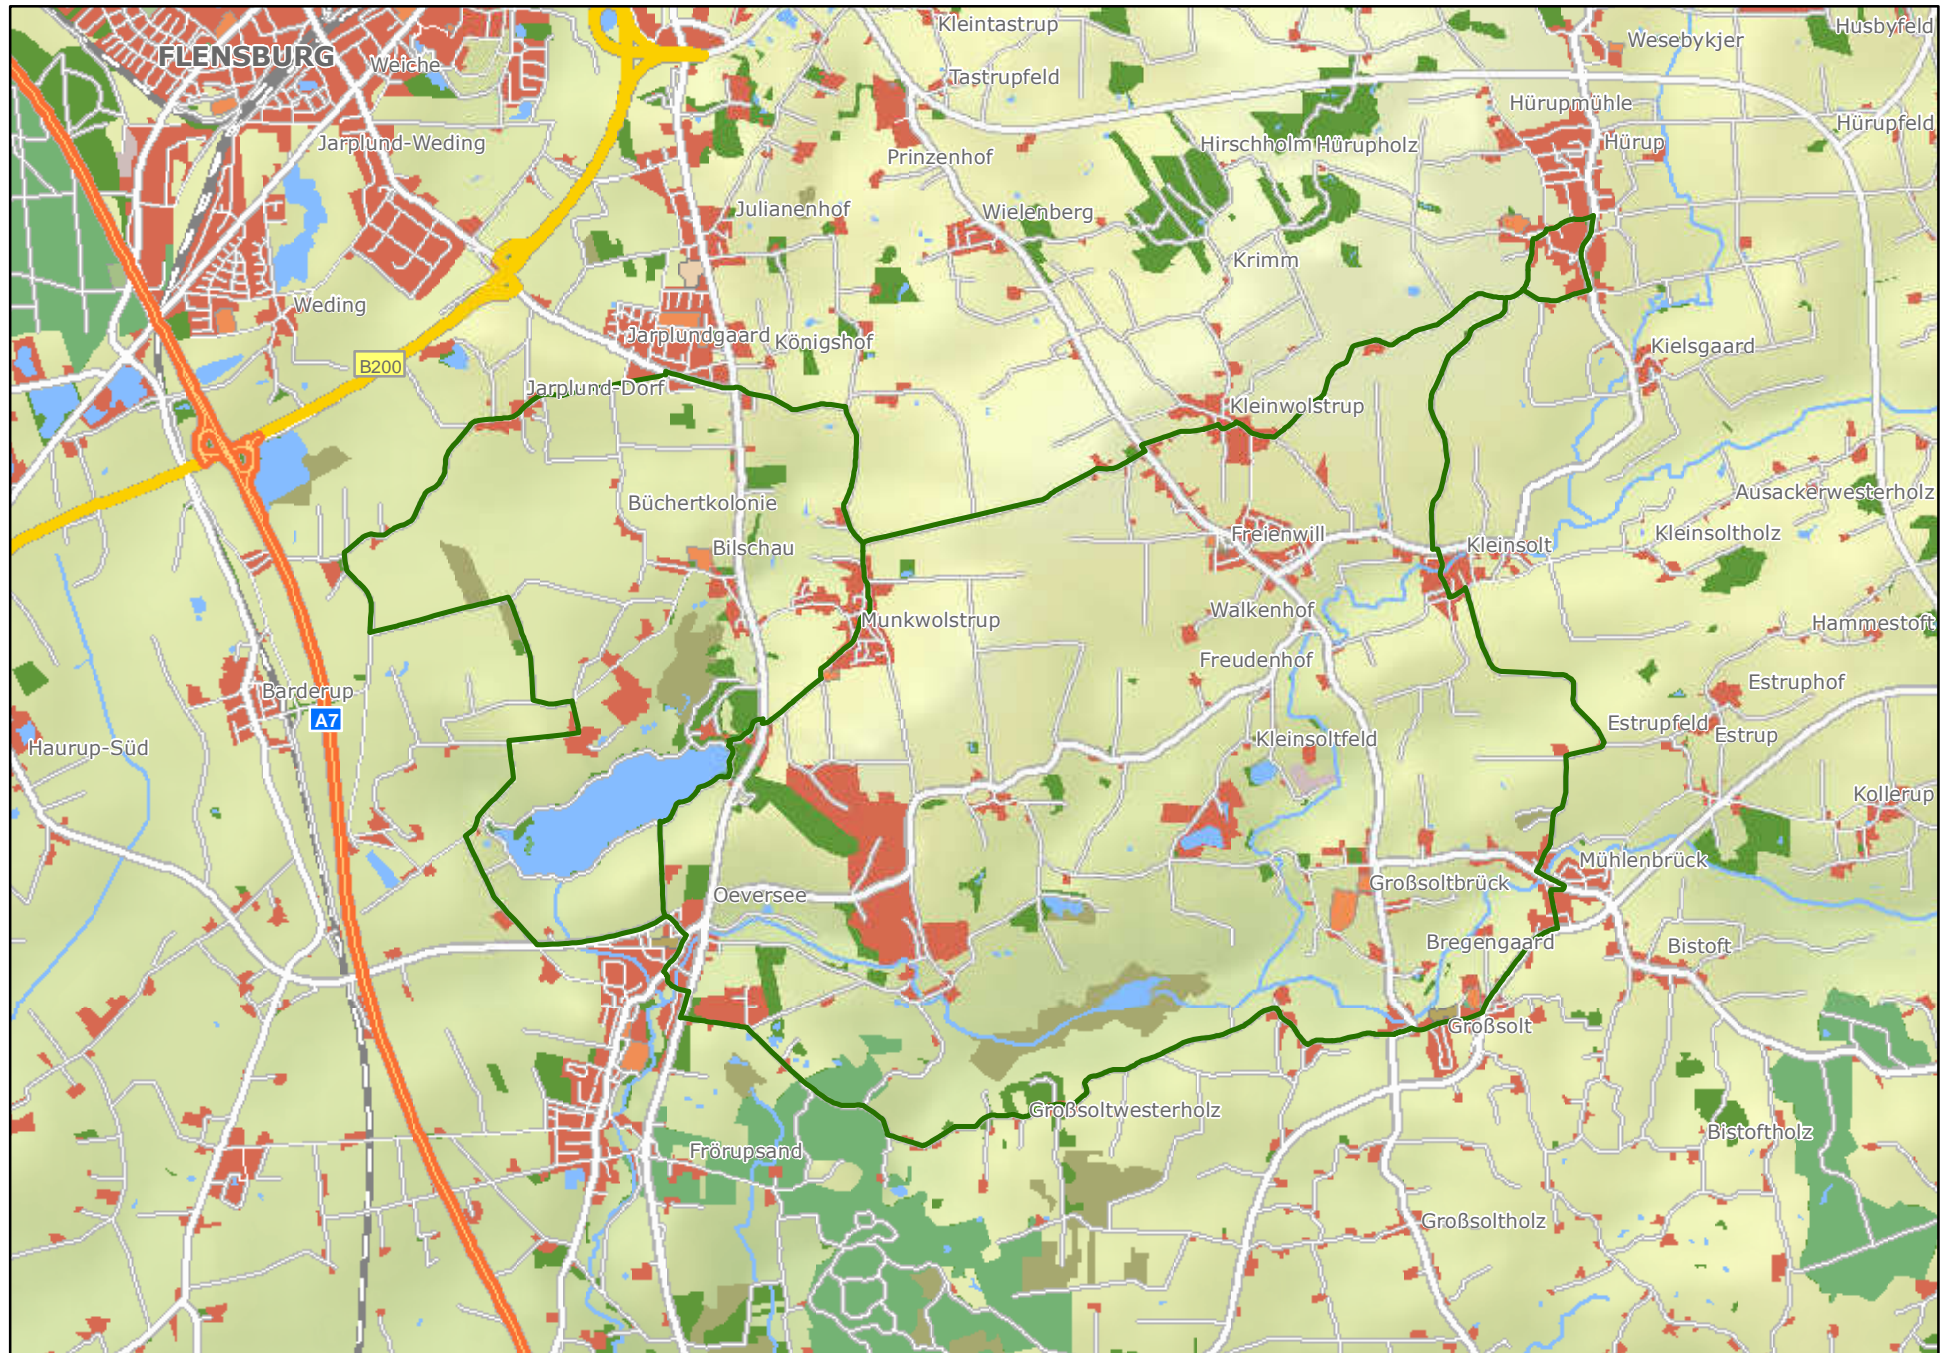

LuusangelnTour

Kartengrundlage: ATKIS(R) Internetkarte, (c) LVermA-SH, www.lverma.schleswig-holstein.de
Kartenbearbeitung: alta4 geoinformatik ag, www.alta4.com